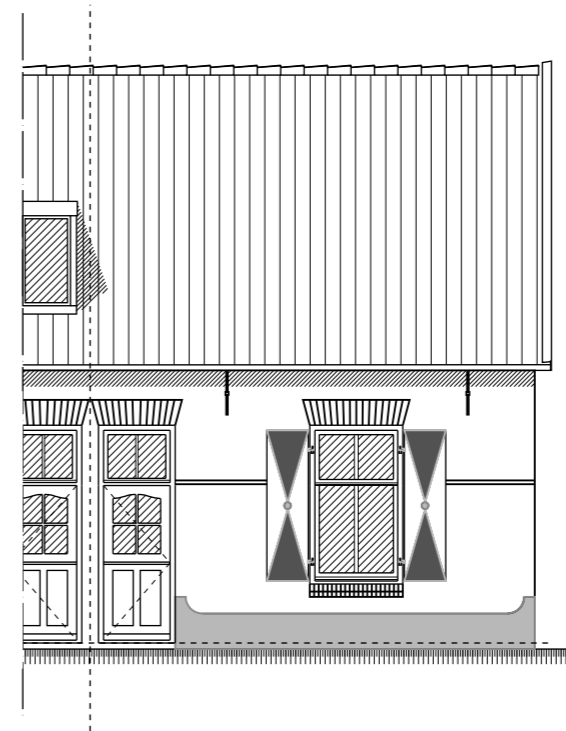

ZIJGEVEL

VOORGEVEL

ACHTERGEVEL

DOORSNEDE

<b>VAN ELTEREN</b> ARCHITECTENBUREAU  Woenderskamp 8 6663KV Lent Tel: 0243602891 Fax: 0243602893	PROJECT:	VERBOUWING WOONHUIS	WERK: MJ0405
	TEKENING:	Gevels en Doorsnede NIEUW	<b>BLAD: 4/6</b>
	ADRES:	Parallelweg 29, 6866CC Heelsum	DATUM: 09-06-2006
	OPDRACHTGEVER:	Michiel Klinge en Jurryt Jannink	GEW: 30-06-2006
	ADRES:	Parallelweg 29, 6866CC Heelsum	GEW: 21-08-2006
SCHAAL:	1:100	GEW: 12-05-2007	