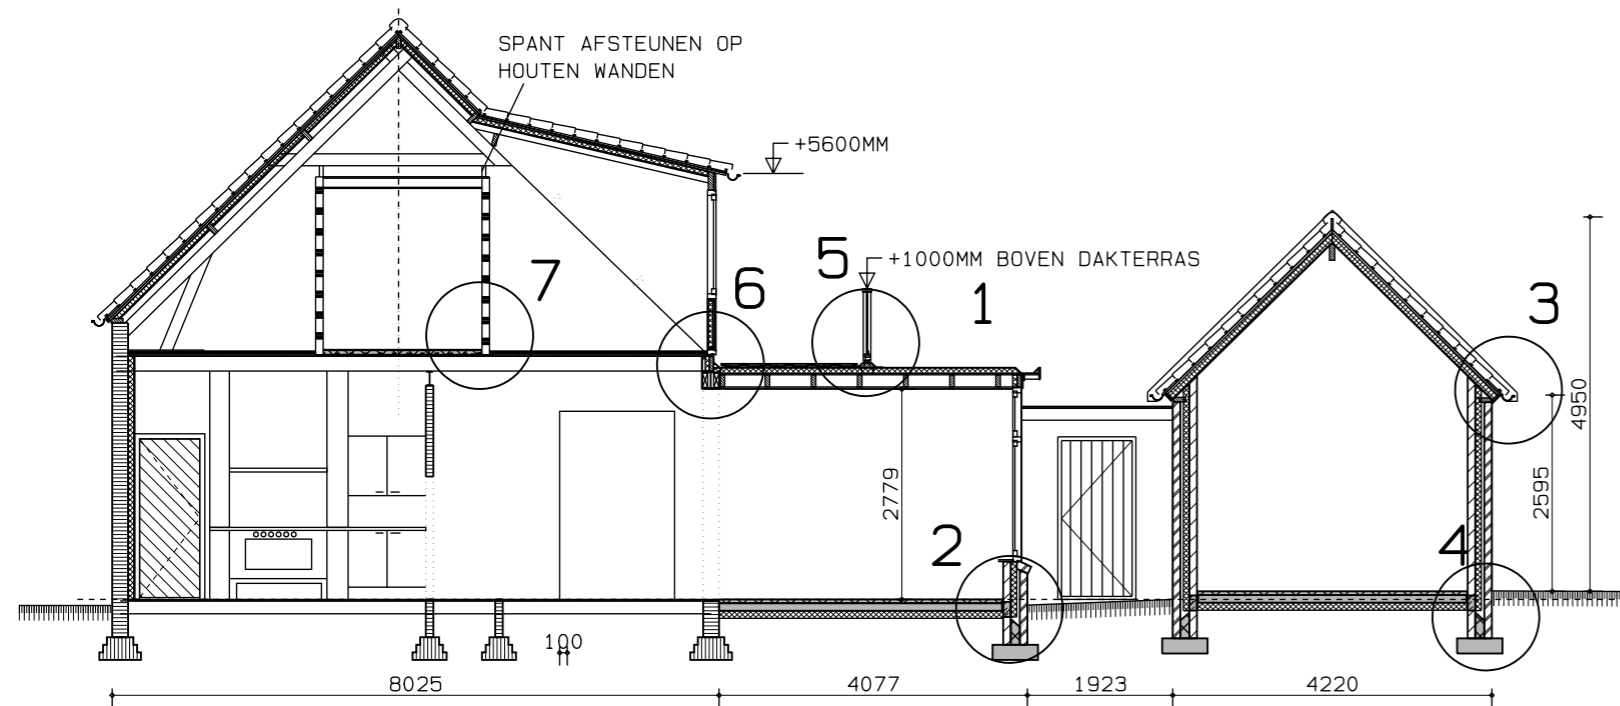

ZIJGEVEL

VOORGEVEL

ACHTERGEVEL

DOORSNEDE

<b>VAN ELTEREN</b> ARCHITECTENBUREAU  Woenderskamp 8 6663KV Lent Tel: 0243602891 Fax: 0243602893	PROJECT:	VERBOUWING WOONHUIS	WERK: MJ0405
	TEKENING:	Gevels en Doorsnede NIEUW	<b>BLAD: 4/6</b>
	ADRES:	Parallelweg 29, 6866CC Heelsum	DATUM: 09-06-2006
	OPDRACHTGEVER:	Michiel Klinge en Jurryt Jannink	GEW: 30-06-2006
	ADRES:	Parallelweg 29, 6866CC Heelsum	GEW: 21-08-2006
SCHAAL:	1:100	GEW: 12-05-2007	